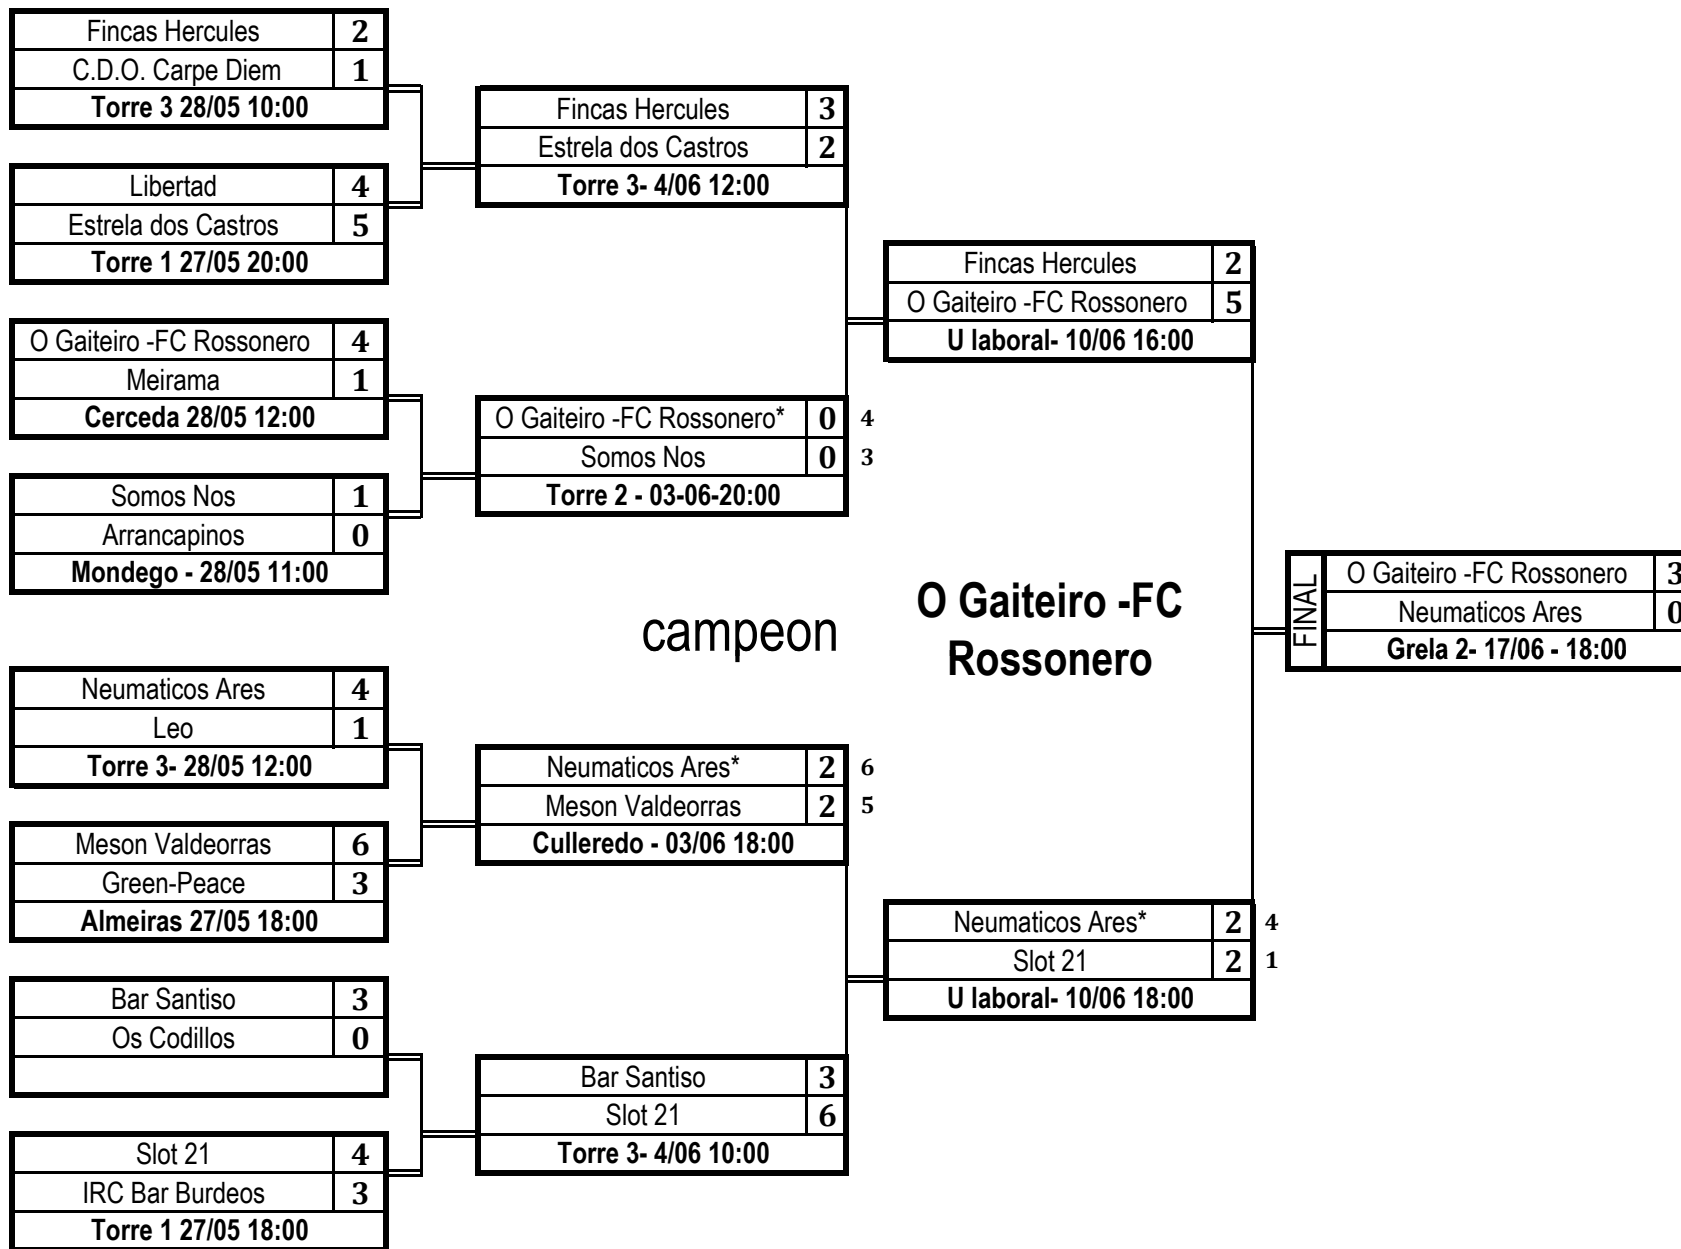

ASOCIACIÓN DE PEÑAS DE A CORUÑA

ELIMINATORIAS DE COPA - TEMPORADA 2016-2017

*pasó por penaltis

ASOCIACIÓN DE PEÑAS DE A CORUÑA - COPA - TEMPORADA 2016 - 2017

GRUPO 1

J1	Fincas Hercules - Bar Santiso	12-nov	20:00	Fincas Hei 3	2	2			
J1	A Brinkadeira - O Candil 365 DWM	12-nov	16:00	Almeiras	2	2			
J2	Bar Santiso - A Brinkadeira	22-ene	10:00	U Laboral	3	2			
J2	O Candil 365 DWM - Fincas Hercules	22-ene	12:30	Os Capelos	1	4			
J3	A Brinkadeira - Fincas Hercules	25-mar	20:00	Torre 1	0	5			
J3	Bar Santiso - O Candil 365 DWM	26-mar	10:00		0	4			